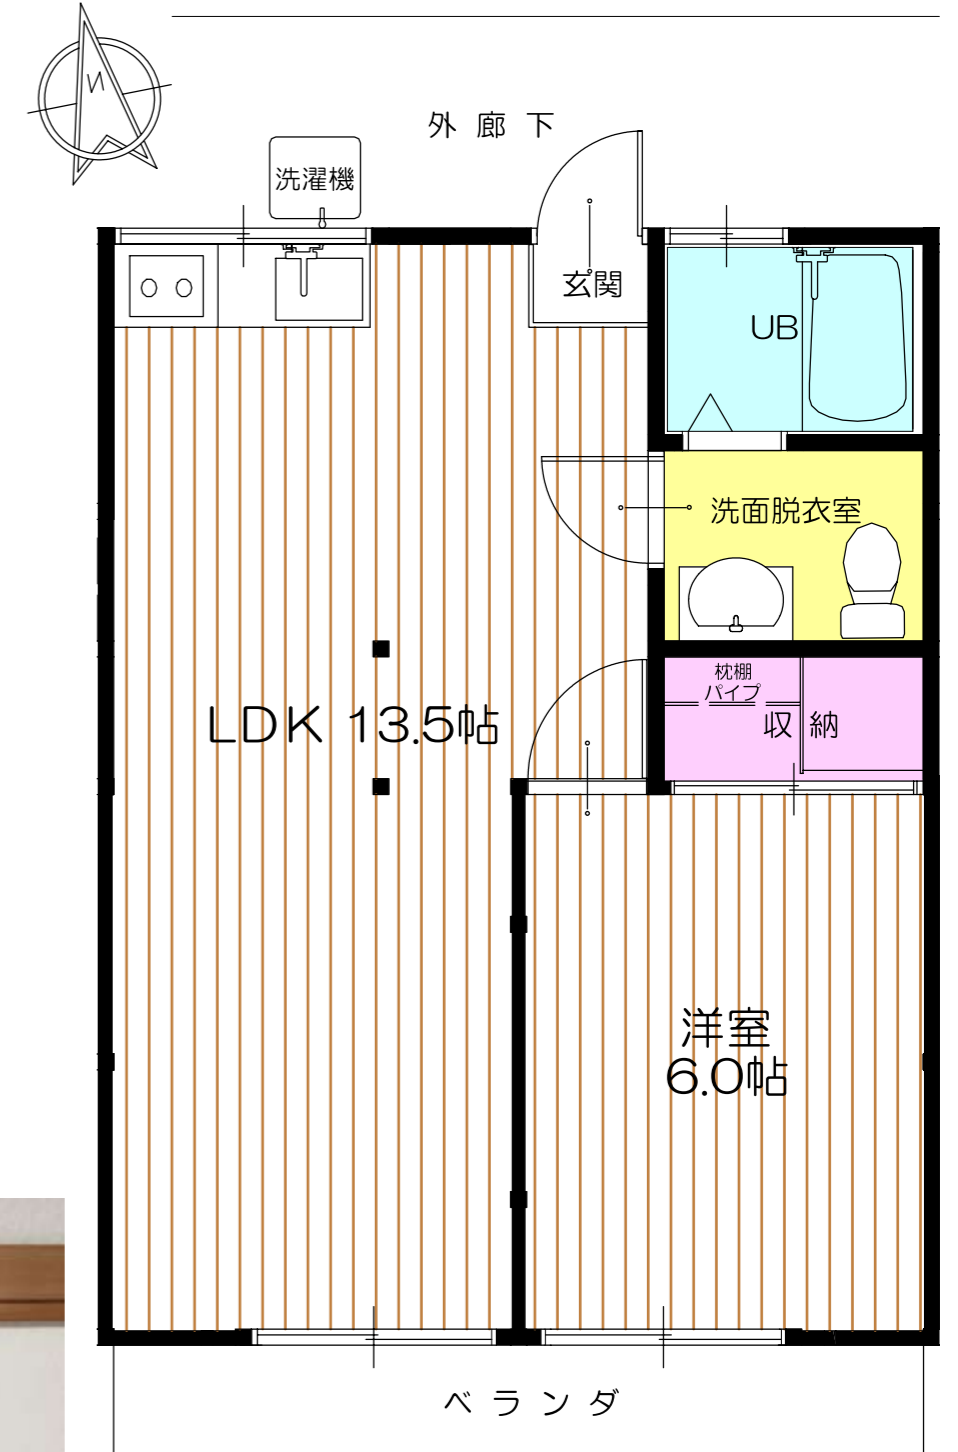

# N-Village 第一中村荘 203号室

厚吹き珪藻土で快適フルリフォーム完成！  
和スタイリッシュな広めの1LDK

RENT

賃料 ¥79,000 管理費 ¥1,000 敷金 1ヶ月 / 礼金 1ヶ月

東京都練馬区中村南 3-12-20 第一中村荘 203号室

西武新宿線 鷺ノ宮駅北口徒歩7分(急行停車駅)

1LDK 床面積 39.67㎡ 木造2階建ての2階

24時間施錠ゴミ集積所 物件前に管理事務所あり

ユニットバス・ウォシュレット・洗面化粧台・クーラー2台・照明

自転車置場(無料)・駐車場あり(別途)

新青梅街道から1本入った、かつらの街路樹に面した  
素敵な物件！明るく日差しが入るお部屋です。

広々 LDK

明るい日差しと厚吹き珪藻土が居心地のいいお部屋になっております。  
是非 古くて新しい和スタイリッシュなお部屋を見に来てください。

免許証番号東京都知事(1)第96628号

株式会社 測地舎

電話：03-3926-0820 FAX：03-3926-0830