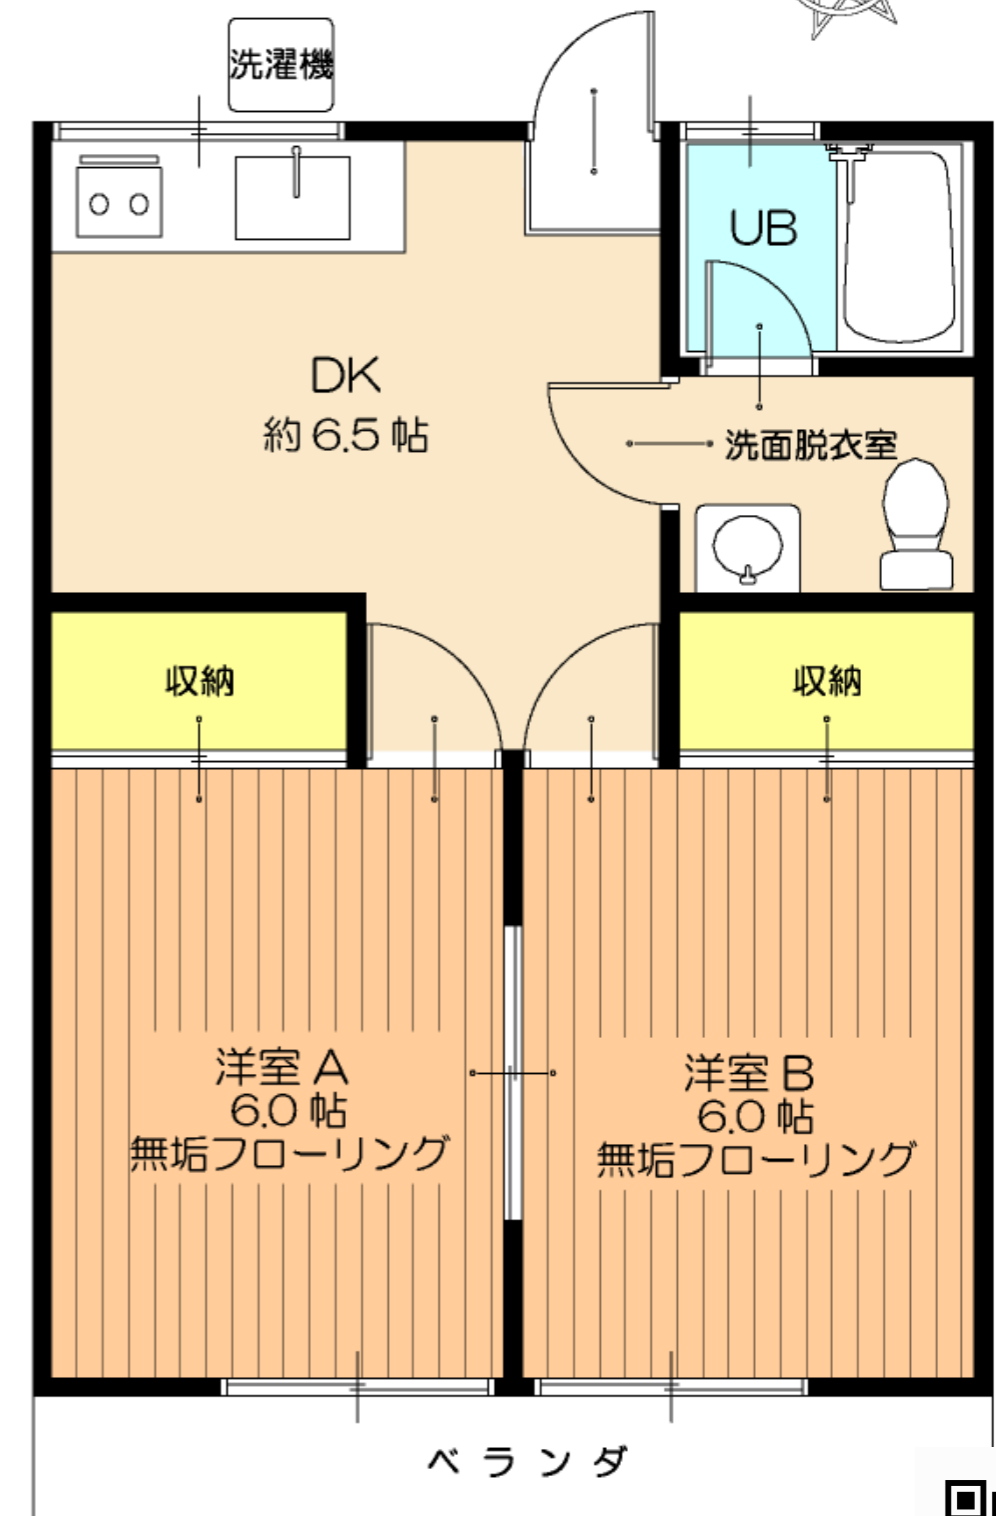

# N-Village 第一中村荘 206号室

賃料 ¥79,000 管理費 ¥1,000 敷金 1ヶ月 / 礼金 1ヶ月

東京都練馬区中村南 3-12-20 第一中村荘 206号室

西武新宿線 鷺ノ宮駅北口徒歩7分(急行停車駅)

2DK 床面積 39.67㎡ 木造2階建ての2階

24時間施錠ゴミ集積所 物件前に管理会社あり

ユニットバス(追い炊き付)・洗面化粧台・照明

各洋室にクーラー有り

自転車置場(無料)・駐車場あり(別途)

新青梅街道から1本入った、かつらの街路樹に面した素敵な物件！明るく日差しが入るお部屋です。

落ち着いた天然木のフローリング

使い方にセンスが光るタイルカウンターキッチン

2人で住むには丁度いいお部屋です！  
たっぷり収納も魅力的！

RENT

免許証番号東京都知事(1)第96628号

株式会社 測地舎