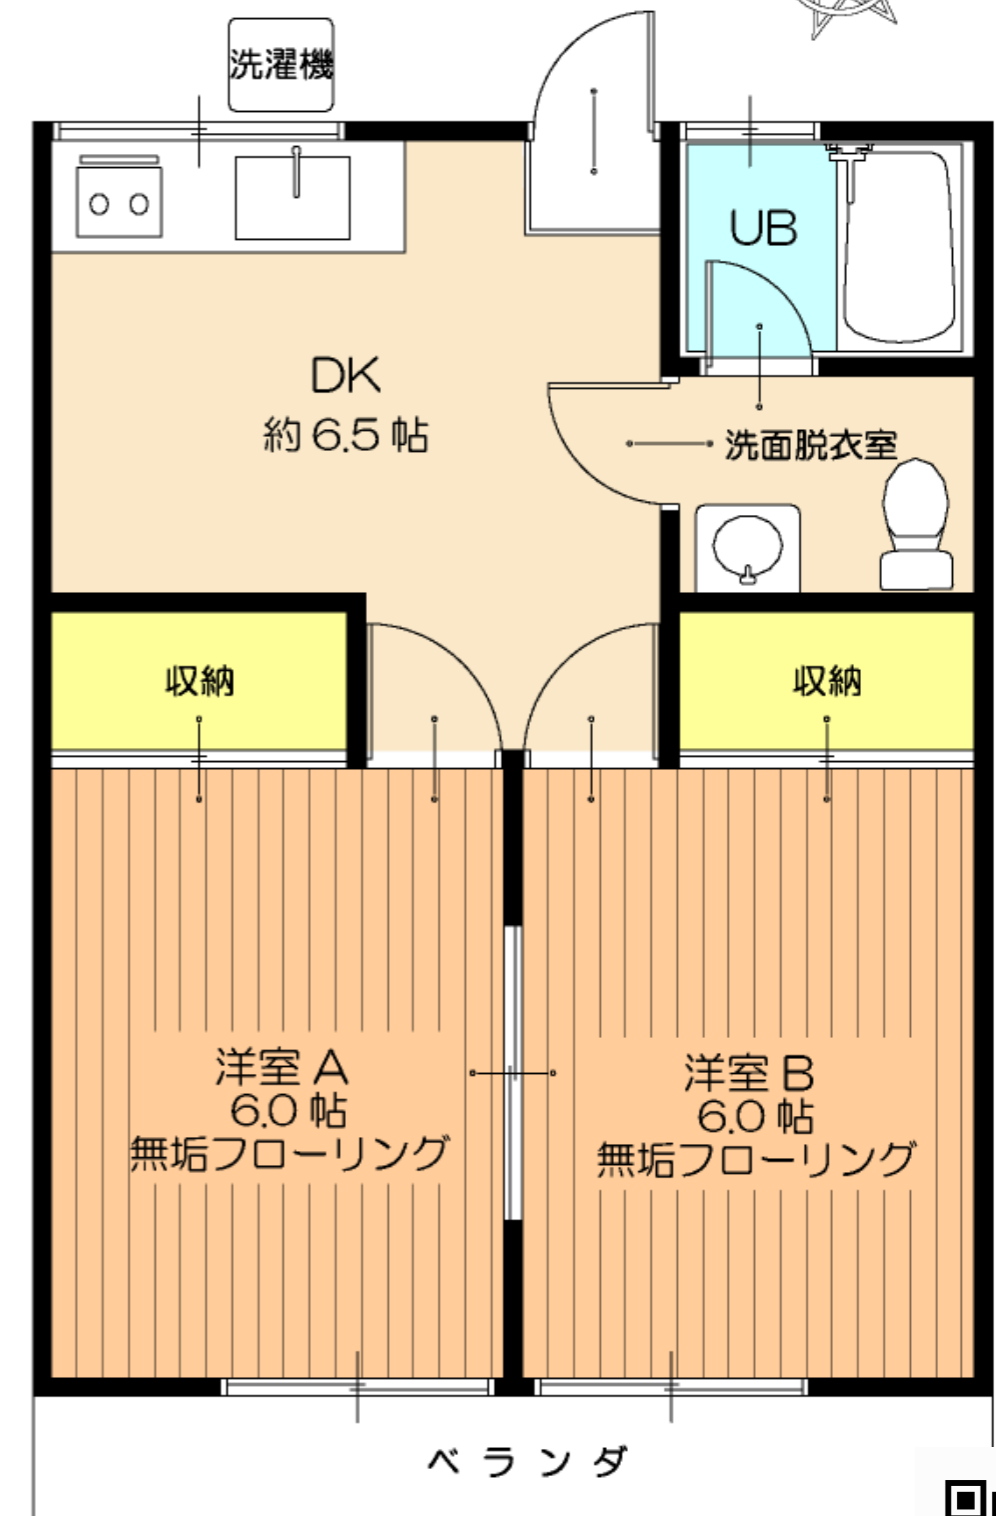

# N-Village 第一中村荘 206号室

賃料 ¥82,000 管理費 ¥1,000 敷金 1ヶ月 / 礼金 1ヶ月

東京都練馬区中村南 3-12-20 第一中村荘 206号室

西武新宿線 鷺ノ宮駅北口徒歩7分(急行停車駅)

2DK 床面積 39.67㎡ 木造2階建ての2階

24時間施錠ゴミ集積所 物件前に管理会社あり

ユニットバス(追い炊き付)・洗面化粧台・照明

各洋室にクーラー有り

自転車置場(無料)・駐車場あり(別途)

新青梅街道から1本入った、かつらの街路樹に面した  
素敵な物件！明るく日差しが入るお部屋です。

落ち着いた天然木のフローリング

使い方にセンスが光るタイルカウンターキッチン

2人で住むには丁度いいお部屋です！  
たっぷり収納も魅力的！

RENT

免許証番号東京都知事(1)第96628号

株式会社 測地舎