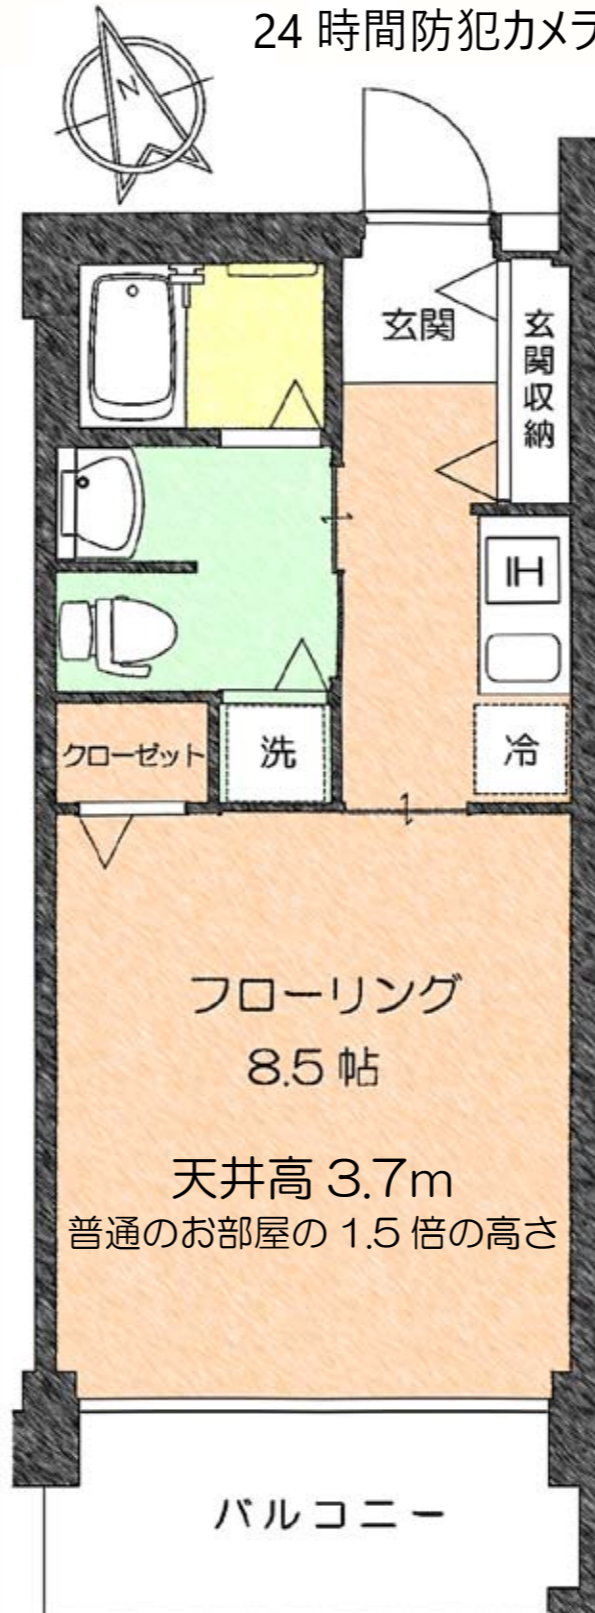

N-Village GALAXY ギャラクシー-S 507号室 女性限定

デザイナーズマンション 最上階！ RENT

賃料 ¥86,000 管理費 ¥3,000 敷金 1ヶ月 / 礼金 1ヶ月

東京都練馬区中村南 3-12-1 GALAXY SouthWing 507号室

西武新宿線 鷺ノ宮駅北口徒歩7分 (急行停車駅)

1K(ロフト付き) 床面積 31.92 m² バルコニー 4.5 m²

RC5階建の5階 最上階 天井高 3.7m

24時間施錠ゴミ集積所 北棟に管理会社あり

UBバス乾燥機付き・ウォシュレット・洗面化粧台・大型玄関収納

クーラー・照明・2口IH・カーテン・エレベーター

自転車置場(無料)・駐車場あり(別途)

指紋認証 オートロック

24時間防犯カメラ完備

大容量玄関収納
沢山の靴・片付にくいブーツやコートも収納可能

家具はイメージです ロフト

IH 付きキッチン ウォシュレット シャンプードレッサー バス乾燥付き浴室

物件周辺

- ・1階にイタリアンレストラン ヴィーコロ
- ・1階に美容室 DELIGHT
- ・北棟にパッチワーク店 シャロンのばら
- ・女性専用お灸治療院
- ・ネイルチップのお店
- ・内科 整形外科 いかいクリニック

近くには

- ・OKマート・TUTAYA・ジョナサン

免許証番号東京都知事(1)第96628号

株式会社 測地舎