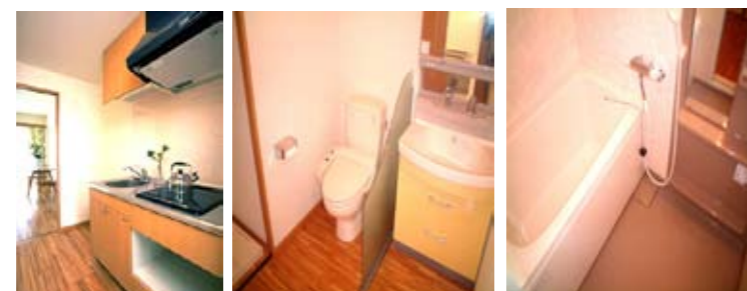

N-Village GALAXY ギャラクシー-S 507号室 女性限定

デザイナーズマンション 最上階！ RENT

賃料 ¥86,000 管理費 ¥3,000 敷金 1ヶ月 / 礼金 1ヶ月

東京都練馬区中村南 3-12-1 GALAXY SouthWing 507号室

西武新宿線 鷺ノ宮駅北口徒歩7分 (急行停車駅)

1K(ロフト付き) 床面積 31.92 m² バルコニー 4.5 m²

RC5階建の5階 最上階 天井高 3.7m

24時間施錠ゴミ集積所 北棟に管理会社あり

UBバス乾燥機付き・ウォシュレット・洗面化粧台・大型玄関収納

クーラー・照明・2口IH・カーテン・エレベーター

自転車置場(無料)・駐車場あり(別途)

指紋認証 オートロック

24時間防犯カメラ完備

大容量玄関収納
沢山の靴・片付にくいブーツやコートも収納可能

家具はイメージです ロフト

IH 付きキッチン ウォシュレット シャンプードレッサー バス乾燥付き浴室

物件周辺

- ・1階にイタリアンレストラン ヴィーコロ
- ・1階に美容室 DELIGHT
- ・北棟にパッチワーク店 シャロンのばら
- ・女性専用お灸治療院
- ・ネイルチップのお店
- ・内科 整形外科 いかいクリニック

近くには

- ・OKマート・TUTAYA・ジョナサン

免許証番号東京都知事(1)第96628号

株式会社 測地舎