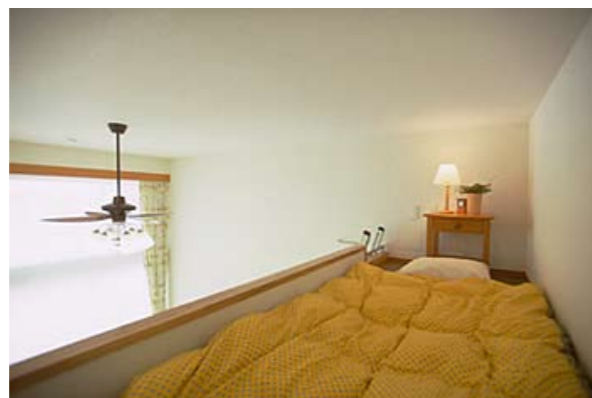

IH 付きキッチン ウォシュレット シャンプードレッサー バス乾燥付き浴室

物件周辺

- ・1階にイタリアンレストラン ヴィーコロ
- ・1階に美容室 DELIGHT
- ・北棟にパッチワーク店 シャロンのばら
- ・女性専用お灸治療院
- ・ネイルチップのお店
- ・内科 整形外科 いかいクリニック

近くには

- ・OKマート・TUTAYA・ジョナサン

免許証番号東京都知事(1)第96628号

株式会社 測地舎

電話: 03-3926-0820 FAX: 03-3926-0830 練馬区中村南3-12-1 GALAXY 北棟

AD1カ月、フリーレント、指値OK、お気軽にお電話下さい。
担当者様 物件案内3千円、契約1万円!

取引態様: 専任媒介

情報公開日: 2017.2.13