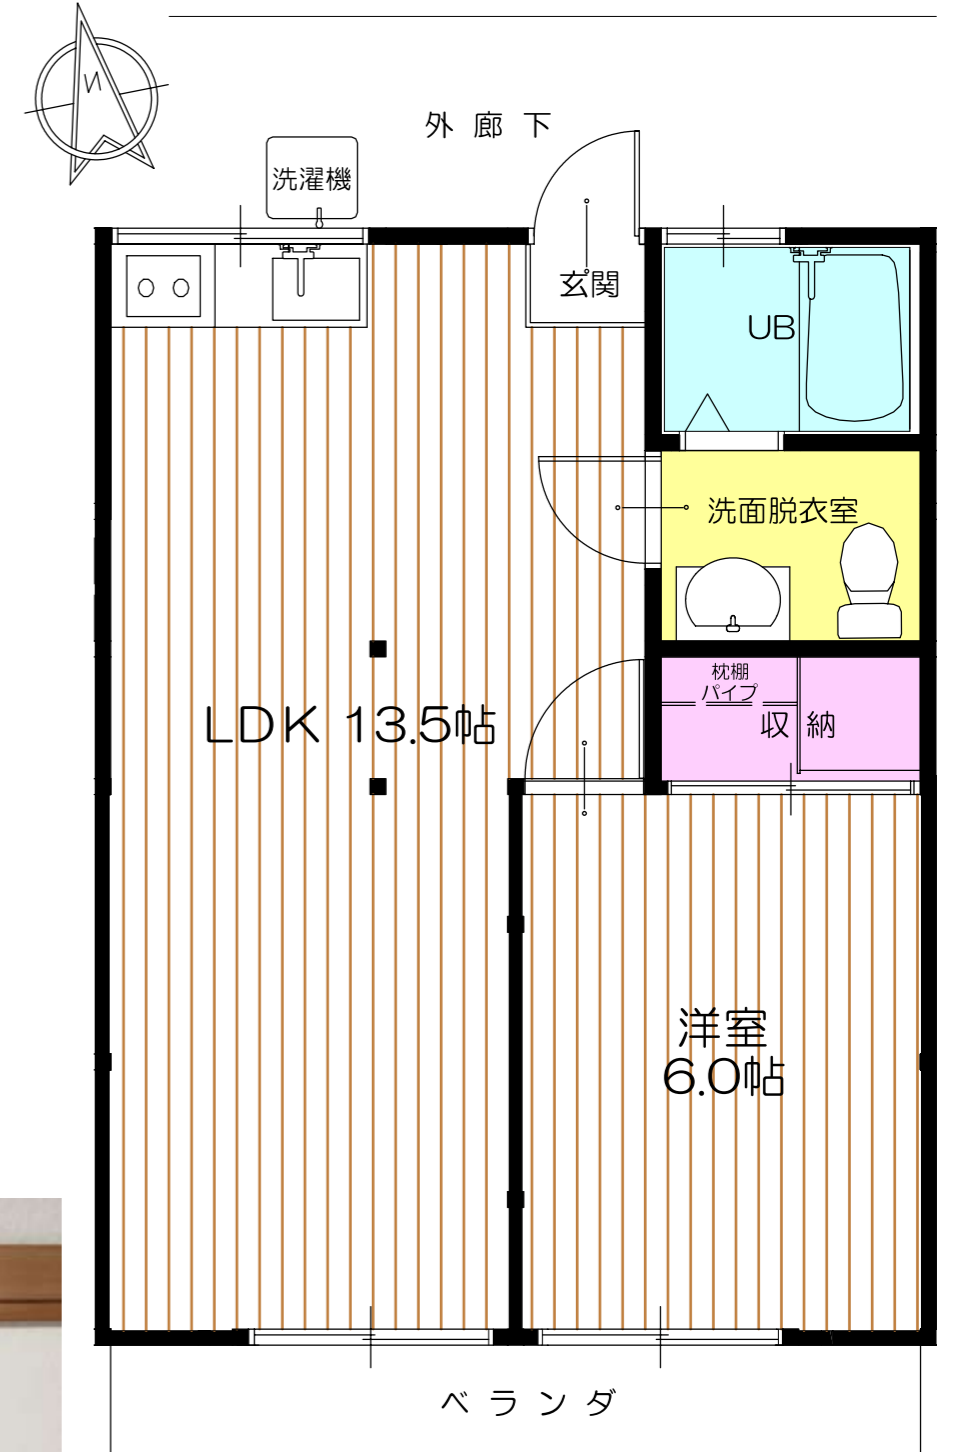

N-Village 第一中村荘 203号室

厚吹き珪藻土で快適フルリフォーム完成！
和スタイリッシュな広めの1LDK

RENT

賃料 ¥91,000 管理費 ¥1,000 敷金 1ヶ月 / 礼金 1ヶ月

東京都練馬区中村南 3-12-20 第一中村荘 203号室

西武新宿線 鷺ノ宮駅北口徒歩7分(急行停車駅)

1LDK 床面積 39.67㎡ 木造2階建ての2階

24時間施錠ゴミ集積所 物件前に管理事務所あり

ユニットバス・ウォシュレット・洗面化粧台・クーラー2台・照明

自転車置場(無料)・駐車場あり(別途)

新青梅街道から1本入った、かつらの街路樹に面した
素敵な物件！明るく日差しが入るお部屋です。

広々 LDK

明るい日差しと厚吹き珪藻土が居心地のいいお部屋になっております。
是非 古くて新しい和スタイリッシュなお部屋を見に来てください。

免許証番号東京都知事(1)第96628号

株式会社 測地舎

電話：03-3926-0820 FAX：03-3926-0830 練馬区中村南3-12-1 GALAXY北棟