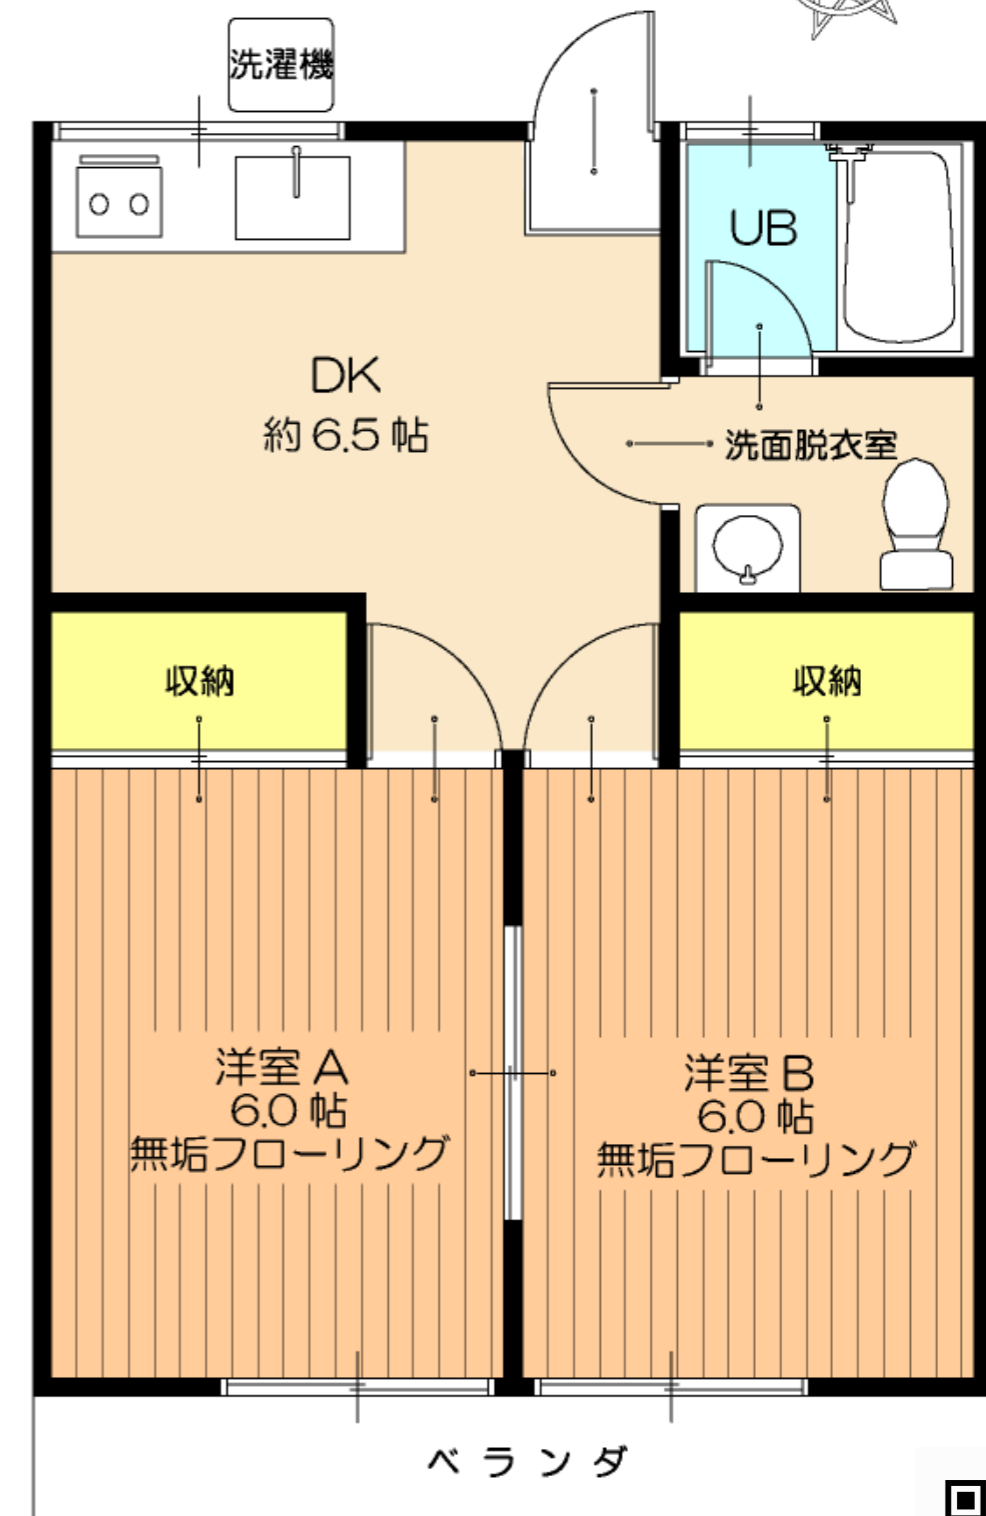

N-Village 第一中村荘 206号室

賃料 ¥91,000 管理費 ¥1,000 敷金 1ヶ月 / 礼金 1ヶ月

東京都練馬区中村南 3-12-20 第一中村荘 206号室

西武新宿線 鷺ノ宮駅北口徒歩7分(急行停車駅)

2DK 床面積 39.67㎡ 木造2階建ての2階

24時間施錠ゴミ集積所 物件前に管理事務所あり

ユニットバス(追い炊き付)・洗面化粧台・照明

各洋室にクーラー有り

自転車置場(無料)・駐車場あり(別途)

新青梅街道から1本入った、かつらの街路樹に面した素敵な物件！明るく日差しが入るお部屋です。

落ち着いた天然木のフローリング

使い方にセンスが光るタイルカウンターキッチン

2人で住むには丁度いいお部屋です！
たっぷり収納も魅力的！

RENT

免許証番号東京都知事(1)第96628号

株式会社 測地舎