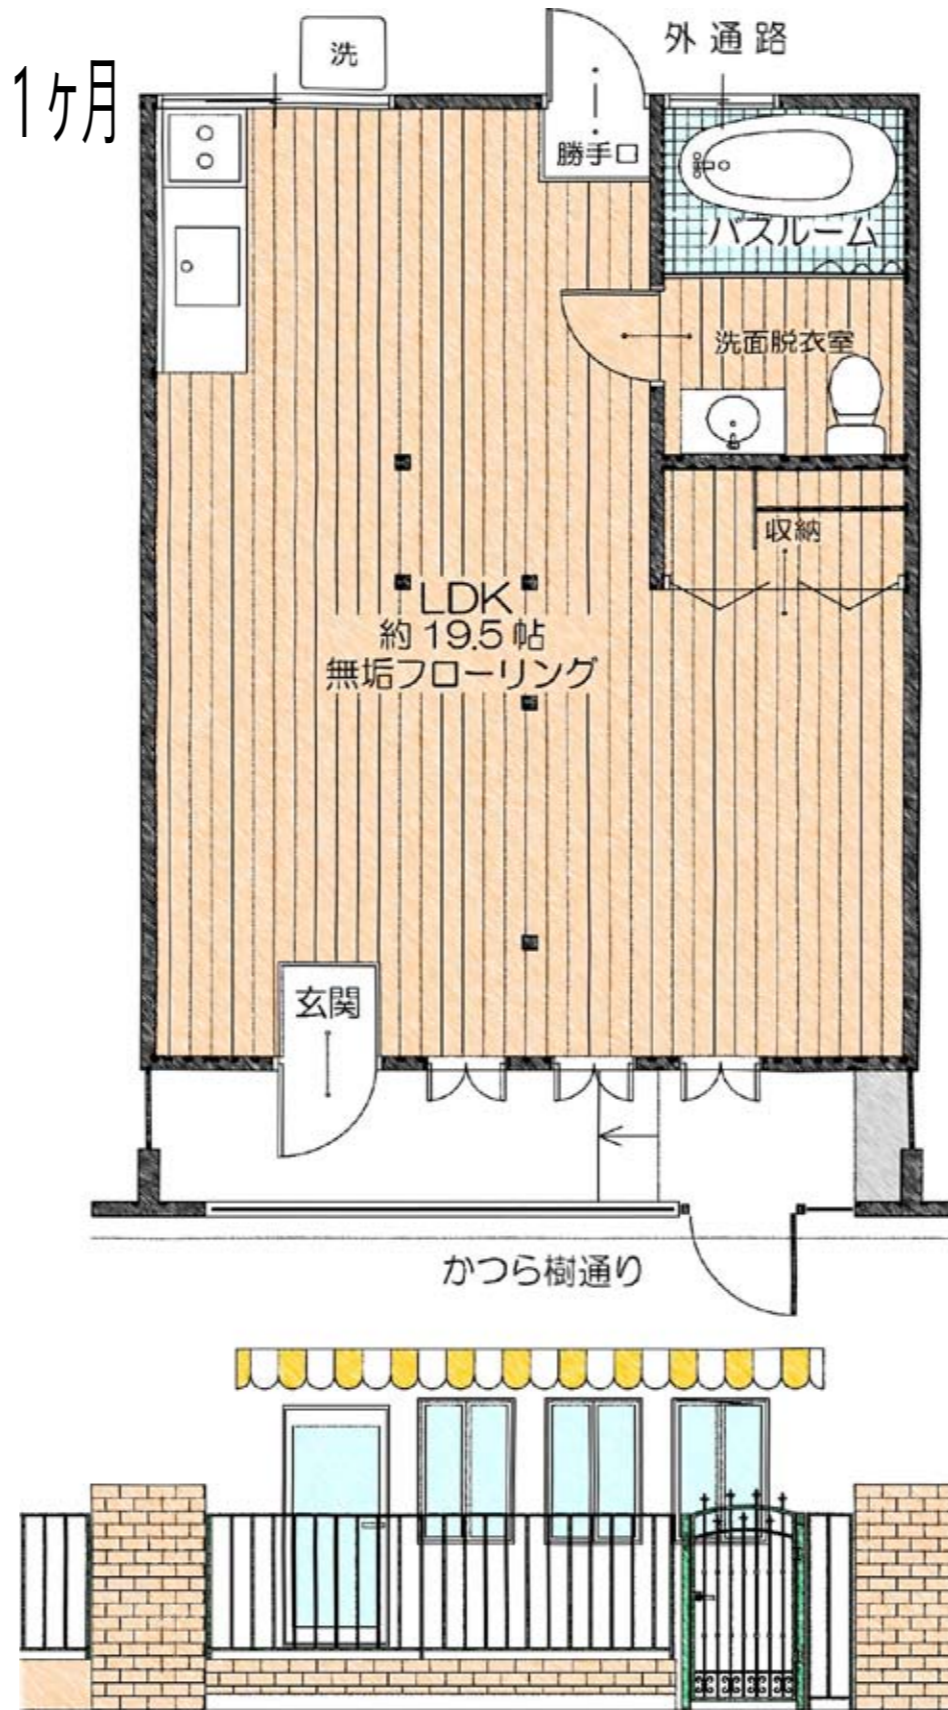

第一中村荘 106号室

初期費用抑えて素敵なお店・事務所が借りれる！！ RENT

賃料 ¥97,000 管理費 ¥1,000 敷金 1ヶ月 / 礼金 1ヶ月

東京都練馬区中村南 3-12-20 第一中村荘 106号室

西武新宿線 鷺ノ宮駅北口徒歩 7分

広々 1R 床面積 39.67㎡ 木造 2階建ての 1階

猫足バスタブ

広々天然フローリング

大判タイルの素敵なキッチン

新青梅街道から1本入った、かつらの街路樹に面した煉瓦とロートアイアンが素敵な物件！

広々全面天然木フローリングと天井・壁が珪藻土のお部屋は使い方自由！

浴室には水色タイルと猫足バスタブが特徴のバスルーム

物件周辺

- ・1階に女性専用お灸治療院
 - ・1階にネイルチップのお店
 - ・パッチワーク店 シャロンのばら
 - ・薪釜ピザのイタリアンレストラン ヴィーコロ
 - ・美容室 DELIGHT
 - ・内科 整形外科 いかいクリニック
- 近くには
- ・OKマート・TUTAYA・ジョナサン