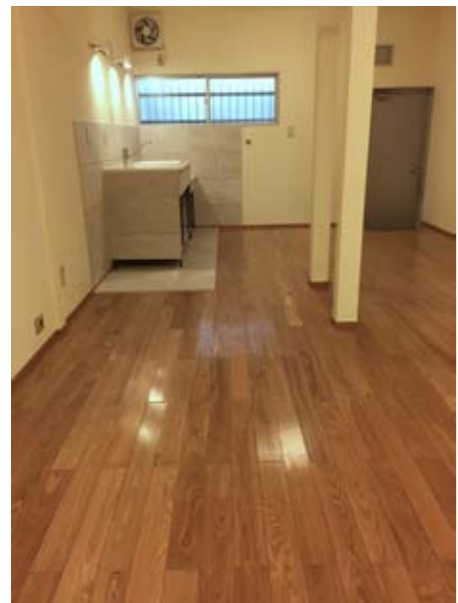

第一中村荘 106号室

初期費用抑えて素敵なお店・事務所が借りれる！！ RENT

賃料 ¥97,000 管理費 ¥1,000 敷金 1ヶ月 / 礼金 1ヶ月

東京都練馬区中村南 3-12-20 第一中村荘 106号室

西武新宿線 鷺ノ宮駅北口徒歩 7分

広々 1R 床面積 39.67㎡ 木造 2階建ての 1階

猫足バスタブ

広々天然フローリング

大判タイルの素敵なキッチン

新青梅街道から1本入った、かつらの街路樹に面した煉瓦とロートアイアンが素敵な物件！

広々全面天然木フローリングと天井・壁が珪藻土のお部屋は使い方自由！

浴室には水色タイルと猫足バスタブが特徴のバスルーム

物件周辺

- ・1階に女性専用お灸治療院
 - ・1階にネイルチップのお店
 - ・パッチワーク店 シャロンのばら
 - ・薪釜ピザのイタリアンレストラン ヴィーコロ
 - ・美容室 DELIGHT
 - ・内科 整形外科 いかいクリニック
- 近くには
- ・OKマート・TUTAYA・ジョナサン