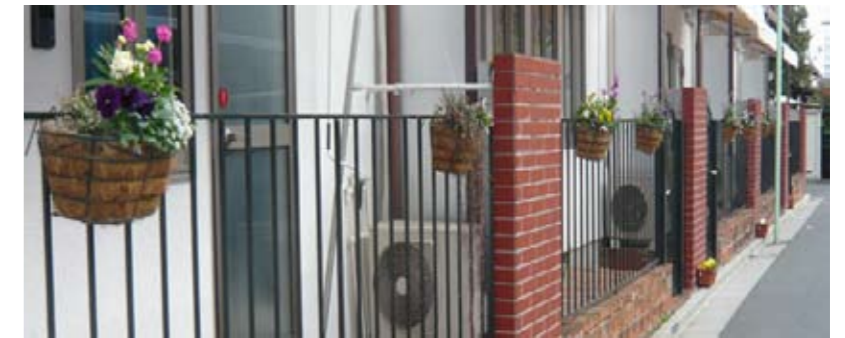

第一中村荘 106号室

初期費用抑えて素敵なお店・事務所が借りれる！！ RENT

賃料 ¥97,000 管理費 ¥1,000 敷金 1ヶ月 / 礼金 1ヶ月

東京都練馬区中村南 3-12-20 第一中村荘 106号室

西武新宿線 鷺ノ宮駅北口徒歩 7分

広々 1R 床面積 39.67㎡ 木造 2階建ての 1階

猫足バスタブ

広々天然フローリング

大判タイルの素敵なキッチン

新青梅街道から1本入った、かつらの街路樹に面した煉瓦とロートアイアンが素敵な物件！

広々全面天然木フローリングと天井・壁が珪藻土のお部屋は使い方自由！

浴室には水色タイルと猫足バスタブが特徴のバスルーム

物件周辺

- ・1階に女性専用お灸治療院
 - ・1階にネイルチップのお店
 - ・パッチワーク店 シャロンのばら
 - ・薪釜ピザのイタリアンレストラン ヴィーコロ
 - ・美容室 DELIGHT
 - ・内科 整形外科 いかいクリニック
- 近くには
- ・OKマート・TUTAYA・ジョナサン