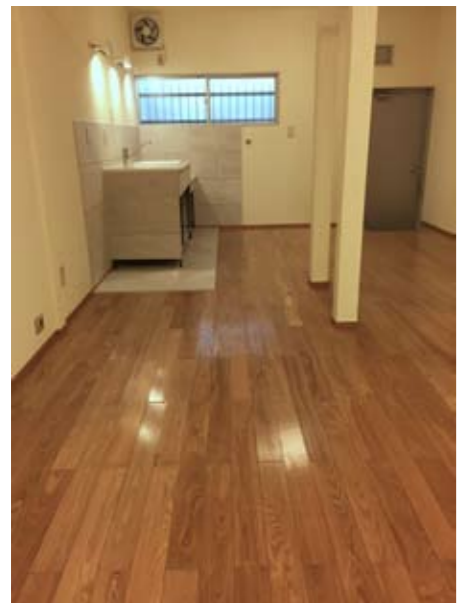

# 第一中村荘 106号室

初期費用抑えて素敵なお店・事務所が借りれる！！ RENT

賃料 ¥97,000 管理費 ¥1,000 敷金 1ヶ月 / 礼金 1ヶ月

東京都練馬区中村南 3-12-20 第一中村荘 106号室

西武新宿線 鷺ノ宮駅北口徒歩 7分

広々 1R 床面積 39.67 m<sup>2</sup> 木造 2階建ての 1階

猫足バスタブ

広々天然フローリング

大判タイルの素敵なキッチン

新青梅街道から1本入った、かつらの街路樹に面した煉瓦とロートアイアンが素敵な物件！

広々全面天然木フローリングと天井・壁が珪藻土のお部屋は使い方自由！

浴室には水色タイルと猫足バスタブが特徴のバスルーム