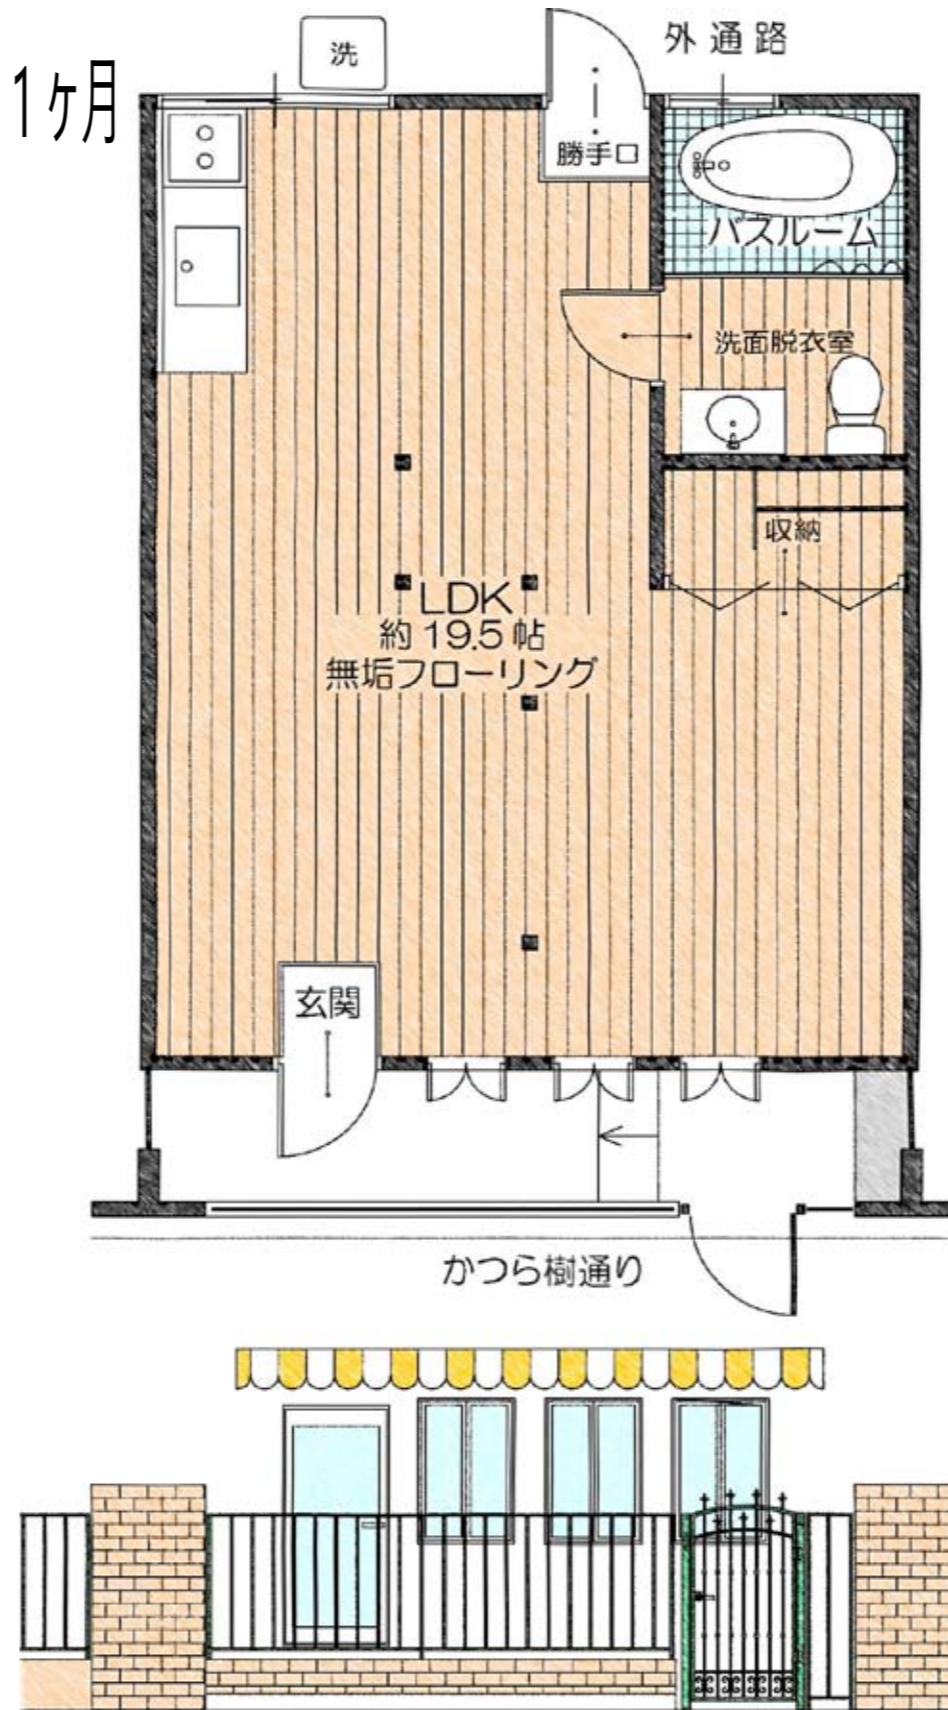

# 第一中村荘 106号室

初期費用抑えて素敵なお店・事務所が借りれる！！ RENT

賃料 ¥97,000 管理費 ¥1,000 敷金 1ヶ月 / 礼金 1ヶ月

東京都練馬区中村南 3-12-20 第一中村荘 106号室

西武新宿線 鷺ノ宮駅北口徒歩 7分

広々 1R 床面積 39.67 m<sup>2</sup> 木造 2階建ての 1階

猫足バスタブ

広々天然フローリング

大判タイルの素敵なキッチン

新青梅街道から1本入った、かつらの街路樹に面した煉瓦とロートアイアンが素敵な物件！

広々全面天然木フローリングと天井・壁が珪藻土のお部屋は使い方自由！

浴室には水色タイルと猫足バスタブが特徴のバスルーム